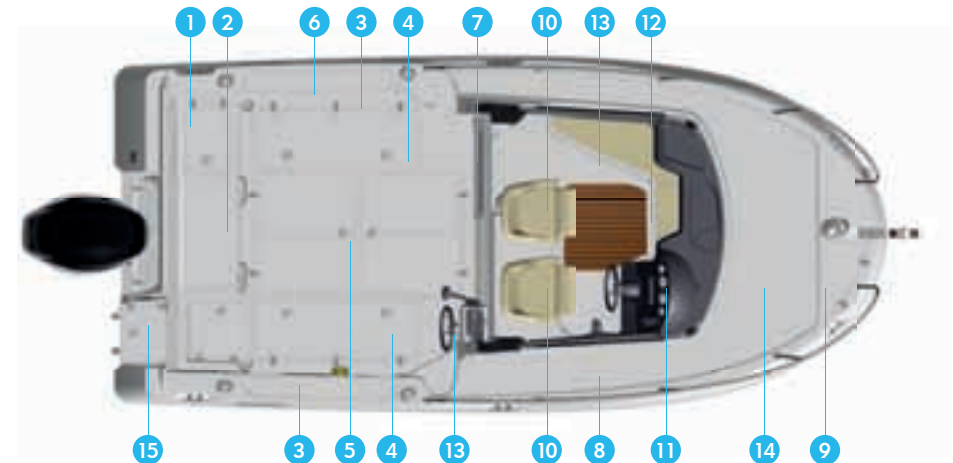

9 & 14

Pozo de ancla y roldana de proa en acero inoxidable con molinete eléctrico opcional.
Zona a proa para pescar

12

Doble cama con colchonetas y espacio para estiba por debajo de la cama

11

Puesto de gobierno integrado, instrumentación SmartCraft, espacio para montar un GPS 7" /sonda opcional/equipo stereo y toma eléctrica 12v

ESPECIFICACIONES MODELO

1. Vivero
2. Asiento/banco con tapa motor
3. Anclajes para estiba de cañas (3 cañas por banda)
4. 2 cofres de pesca con achique estándar
5. Estiba por debajo suelo bañera, acceso batería y cofre servicio en bañera
6. Asiento plegable en lateral de babor y mesa de bañera como parte del Pack Comfort Bañera opcional
7. Puerta corredera de acceso a cabina
8. Acceso por pasillo a cubierta de proa
9. Pozo de ancla y roldana de proa en acero inoxidable con molinete eléctrico opcional
10. 2 asientos giratorios y con base practicable
11. Puesto de gobierno integrado, instrumentación SmartCraft, espacio para montar un GPS 7" /sonda opcional/equipo stereo y toma eléctrica 12v
12. Doble cama con colchonetas y espacio para estiba por debajo de la cama
13. Puesto de gobierno en bañera opcional y electrónica para segundo puesto opcional (GPS/sonda conectado al sistema primario) con lona protección
14. Zona a proa para pescar
15. Acceso por espejo de popa y asiento extraíble