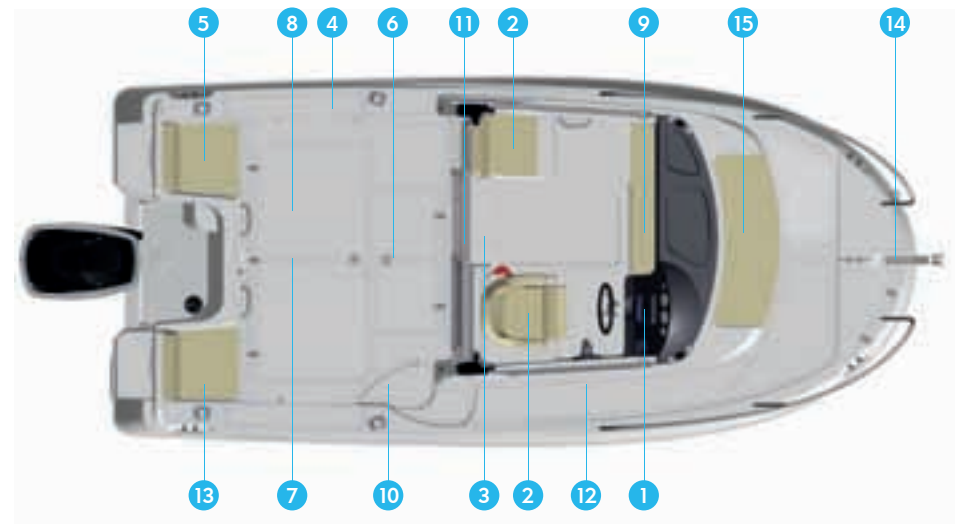

15

Zona de proa perfecta para pesa con colchoneta para asiento opcional

4

2 soportes para estiba de cañas (3 cañas por cada lado) y dos cañeros adicionales con el Pack Fish

ESPECIFICACIONES MODELO

1. Puesto de mando ergonómico con tacómetro y velocímetro, y toma de corriente de 12v estándar en el panel de instrumentos.
2. Asientos del piloto y copiloto. 2 configuraciones opcionales para el asiento del copiloto: asiento estándar o asiento ergonómico opcional.
3. Relleno banco-asiento (parte del Pack Comfort Cabina)
4. 2 soportes para estiba de cañas (3 cañas por cada lado) y dos cañeros adicionales con el Pack Fish
5. Sistema de vivero opcional bajo el banco-asiento
6. Cofre de pesca con tapón de achique estándar como parte del Pack Fish
7. Mesa de bañera (como parte del Pack Comfort Bañera)
8. Amplia zona de estiba bajo el piso, acceso a la batería y portilla de servicio bañera
9. Doble cama con tapicería, colchoneta de relleno y cortinas de cabina (opcional en el Pack Comfort Cabina)
10. Manguera de baldeo de agua marina opcional (como parte del Pack Fish)
11. Puerta corredera de acceso a la cabina
12. Paso de acceso y acceso a la proa
13. Banco-asiento desmontable, perfecto para pescar
14. Pozo de ancla de proa y roldana de proa de acero inoxidable
15. Zona de proa perfecta para pesa con colchoneta para asiento opcional