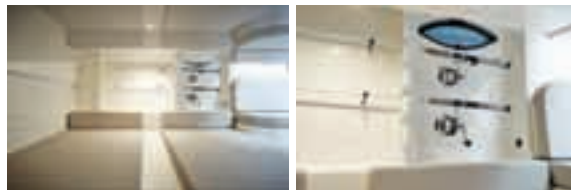

17

Cama de popa espaciosa con sistema de estiba opcional para cañas