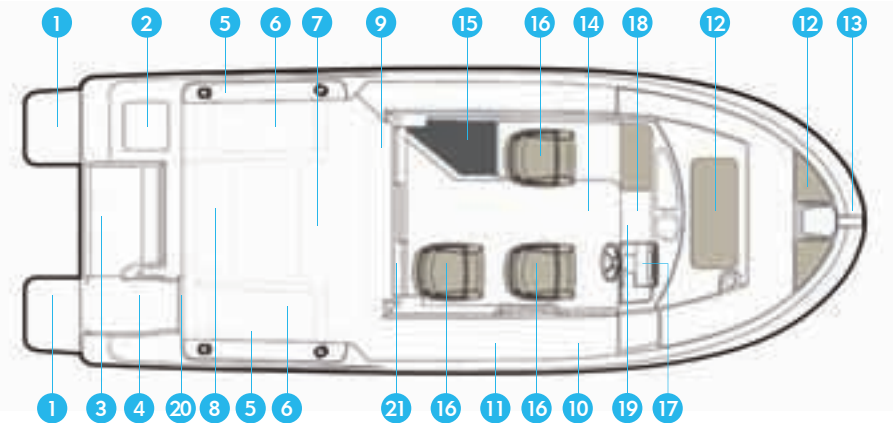

18

Doble cama con colchonetas con espacio para estiba por debajo de la misma

16

3 asientos de cabina giratorios con base practicable y mesa opcional

17

Puesto de gobierno integrado, instrumentación SmartCraft, espacio para montar un GPS 9"/sonda opcional

15

Cocina con fregadero, sistema de agua dulce, fogón y nevera opcional

ESPECIFICACIONES MODELO

1. Amplia bañera para pescar con plataforma de baño opcional a babor y estribor
2. Vivero
3. Zona para preparación de cebo y 2 cañeros opcionales
4. Puerta en espejo de popa
5. Anclajes para estiba de cañas (3 cañas por banda)
6. 2 cofres de pesca con achique estándar y bomba de achique opcional con el Pack Fish
7. Estiba por debajo suelo bañera, acceso batería y cofre servicio en bañera
8. Asientos plegables en espejo popa y lateral de babor, mesa y ducha bañera como parte del Pack Comfort Bañera opcional
9. Puerta corredera de acceso a cabina
10. Puerta corredera de acceso a cabina
11. Paso de acceso a proa
12. Asientos de proa con colchonetas opcionales (con el Pack Comfort Bañera)
13. Pozo de ancla con molinete de proa opcional
14. Cofres en piso de cabina
15. Cocina con fregadero, sistema de agua dulce, fogón y nevera opcional
16. 3 asientos de cabina giratorios con base practicable y mesa opcional
17. Puesto de gobierno integrado, instrumentación SmartCraft, espacio para montar un GPS 9"/sonda opcional
18. Doble cama con colchonetas con espacio para estiba por debajo de la misma
19. Inodoro marino opcional
20. Manguera baldeo agua marina opcional
21. Puesto de gobierno en bañera opcional y electrónica para segundo puesto opcional (GPS/sonda) con lona protección