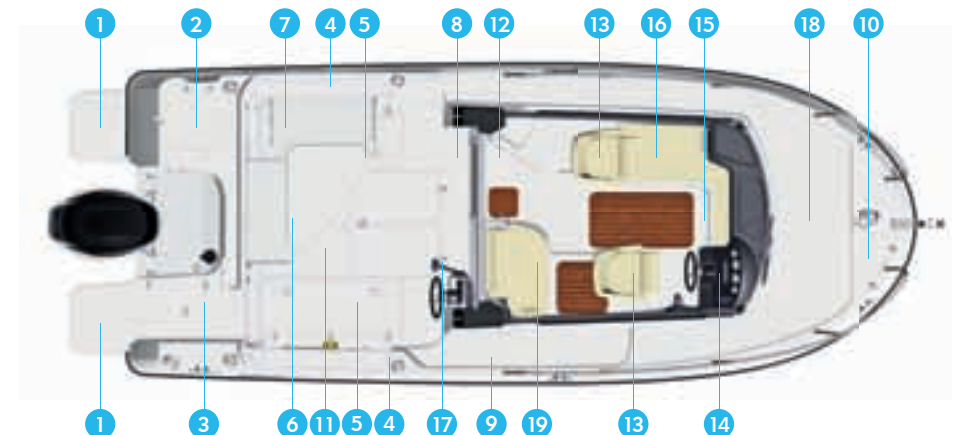

CAPTUR 675 PILOTHOUSE

11

2

7

5

ESPECIFICACIONES MODELO

1. Plataformas de baño a estribor y babor opcionales
2. Vivero
3. Puerta espejo de popa
4. Anclajes para estiba de cañas (3 cañas por banda)
5. 2 cofres de pesca con achique estándar y bomba de achique opcional con el Pack Fish
6. Estiba por debajo suelo bañera, acceso batería y cofre servicio en bañera
7. Asientos plegables en espejo de popa y lateral de babor, y mesa de bañera como parte del Pack Comfort Bañera opcional
8. Puerta corredera de acceso a cabina
9. Acceso por pasillo a cubierta de proa
10. Pozo de ancla con molinete eléctrico de proa opcional
11. Amplia bañera de pesca
12. Cocina con fregadero y sistema de agua dulce opcional, fogón y nevera como parte del Pack Comfort Cabina
13. 2 asientos giratorios y con base practicable
14. Puesto de gobierno integrado, instrumentación SmartCraft, espacio para montar un GPS 7"/sonda opcional, equipo stereo y toma eléctrica 12v
15. Doble cama con colchonetas y espacio para estiba por debajo de la misma
16. Inodoro marino opcional
17. Puesto de gobierno en bañera opcional y electrónica para segundo puesto opcional (GPS 7"/sonda conectado al sistema primario) con lona protección
18. Zona a proa para pescar
19. Asiento doble con espacio para estiba en su interior