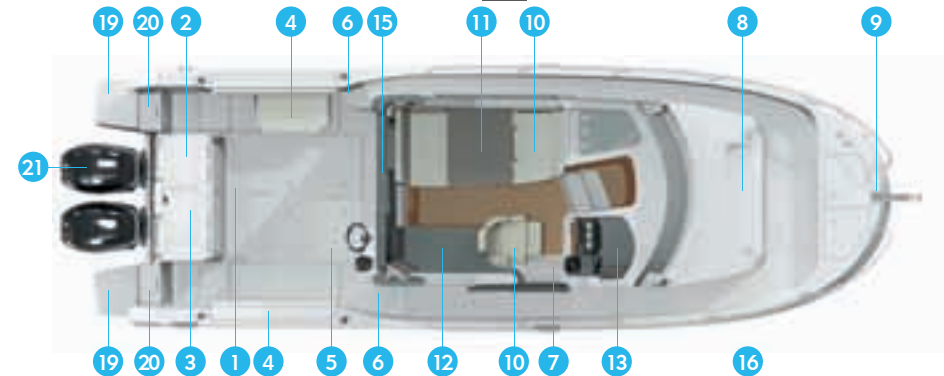

13

17

Camas espaciosas en popa para 1 ó 2 personas

Cama de popa espaciosa con sistema de estiba opcional para cañas

18

ESPECIFICACIONES MODELO

1. Amplia bañera para pescar con cofres, cañeros y luces de cortesía
2. Módulo de pesca retráctil con lavabo, grifo, tabla de cortar, porta cuchillos, cañeros y espacio para estiba
3. Asientos y mesa de bañera deslizantes en popa (parte del pack cruising que sustituye al módulo de pesca)
4. Asientos plegables opcionales en babor y estribor
5. Electrónica opcional en 2º puesto de gobierno en bañera
6. Acceso a la zona de proa, más ancho en el lado de estribor
7. Puerta lateral corredera de entrada a la cabina
8. Asientos de proa con colchoneta opcional
9. Pozo de ancla con molinete de proa opcional
10. Asiento del piloto y copiloto
11. Mesa dinette con configuración de asientos convertible en cama
12. Cocina con lavabo y grifo, nevera opcional, hornillo individual y microondas
13. Puesto de gobierno integrado con dirección hidráulica, instrumentación SmartCraft, espacio para un GPS 9"/sonda de profundidad opcional
14. Escalones anchos de acceso a las camas
15. Puerta corredera de entrada cabina
16. Cama doble con espacio de estiba bajo la misma
17. Camas espaciosas en popa para 1 ó 2 personas
18. Cama de popa espaciosa con sistema de estiba opcional para cañas
19. Plataforma de baño a babor y estribor (extensión de las plataformas y molinete en popa opcionales)
20. Puerta en espejo de popa
21. Configuración de motor simple o doble