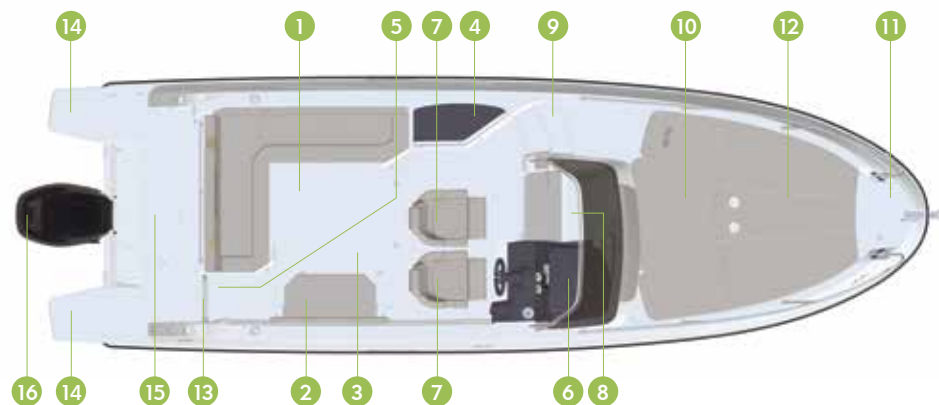

10

Solarium de proa grande y versátil con tres respaldos ajustables en varias posiciones (sentado, para tomar el sol, o tipo chaise longue)

12

Lavabo separado e inodoro marino opcional.

Puerta de cabina translúcida y grandes ventanales en el casco que dejan pasar gran cantidad de luz natural a la cabina

8

Cabina para cuatro adultos. La cama principal se convierte en una zona de asientos con mesa

12

CARACTERÍSTICAS