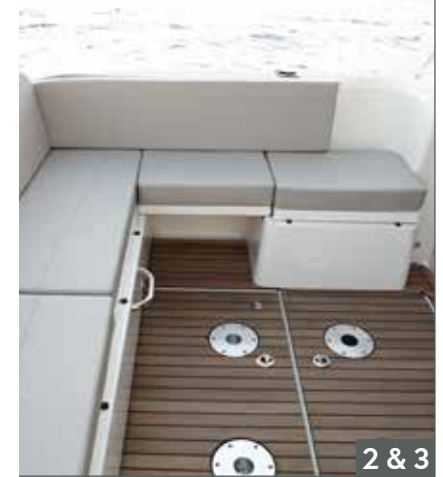

Asiento/banco de popa corredizo
Extensión asiento de babor opcional