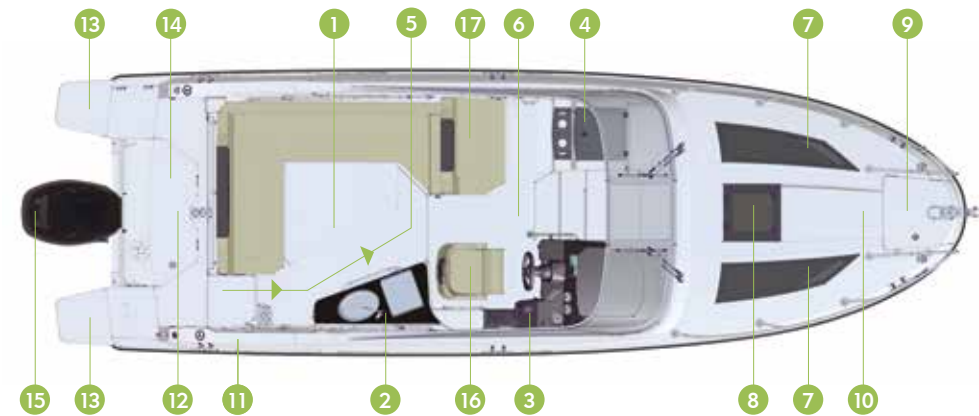

10

Cama central con dos camas individuales o una cama doble

5

Fácil acceso andando desde la proa hasta la popa

CARACTERÍSTICAS

1. Zona de bañera versátil convertible en 1) zona de comedor, 2) solarium con respaldos reclinables ideales para la lectura o para relajarse, 3) zona de solarium totalmente extendido con mayor capacidad para tomar el sol y con fácil acceso al agua
2. Cocina fija con un lavabo de acero inoxidable con tabla para cortar, nevera portátil de 12V estándar y refrigerador y hornillo opcionales
3. Puesto de gobierno ergonómico con instrumentación, plotter Simard 9" y pantalla Vessel View e instrumentación SmartCraft opcionales
4. Zona de estiba para artículos pequeños y bebidas frente a los asientos del piloto y copiloto
5. Fácil acceso andando desde la proa hasta la popa
6. Escalones anchos de acceso a la popa
7. Grandes tragaluces en la cubierta y laterales del casco para una mayor luz natural en el camarote.
8. Portillos en el camarote para proporcionar ventilación
9. Molinete
10. Camarote para cuatro adultos consistente en una cama al frente, lavabo separado e inodoro opcional
11. Amplio paso de acceso en cubierta de popa
12. Espacio para estibar el toldo
13. Doble plataforma de baño
14. Amplio espacio en zona motor: fácil acceso desde ambos lados de la popa
15. Configuración de motorización simple o doble con una potencia máxima de 400 CV.
16. Asientos deportivos individuales
17. Asiento copiloto doble con espacio para estiba por debajo