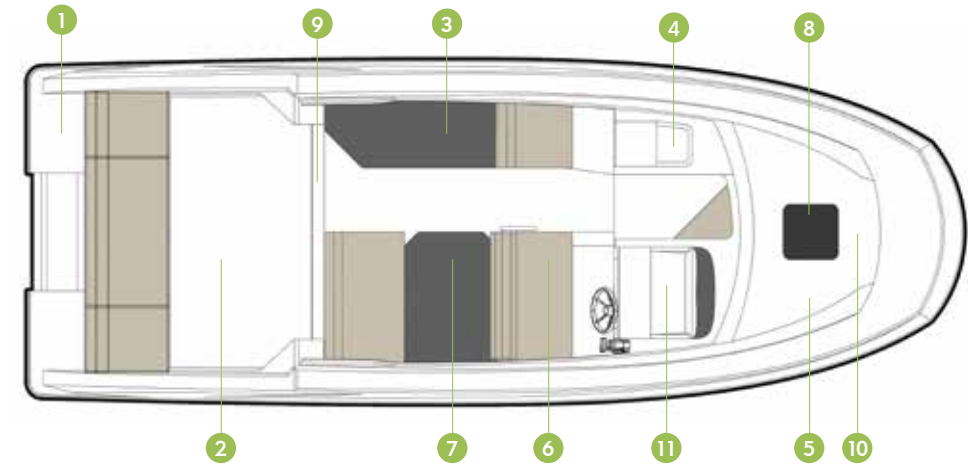

	OB	SD
Eslora total (m)	8,91	8,91
Manga máxima (m)	2,98	2,98
Altura - sin toldilla (m)	3,45	3,45
Peso en seco (kg)	2713	3153
Capacidad depósito combustible (L)	400	400
Categoría diseño CE	B	B
Número máximo personas	10	10
Potencia máxima (CV/kW)	400 / 294	300 / 221

5

CARACTERÍSTICAS

1. Fácil acceso para entrar y salir del agua
2. Bañera versátil con zona de asientos convertible en comedor/dinette
3. Cocina con lavabo, tabla de cortar, hornillo portátil y nevera opcional
4. Inodoro
5. Cama privada para dos personas
6. Asiento doble para el piloto
7. Mesa dinette con configuración de asientos convertibles en cama.
8. Escotilla cenital practicable.
9. Puerta corredera de entrada a la cabina.
10. Solárium de proa
11. Puesto de gobierno integrado con dirección hidráulica, instrumentación SmartCraft, espacio para un GPS 7"/sonda de profundidad y un enchufe de 12v.