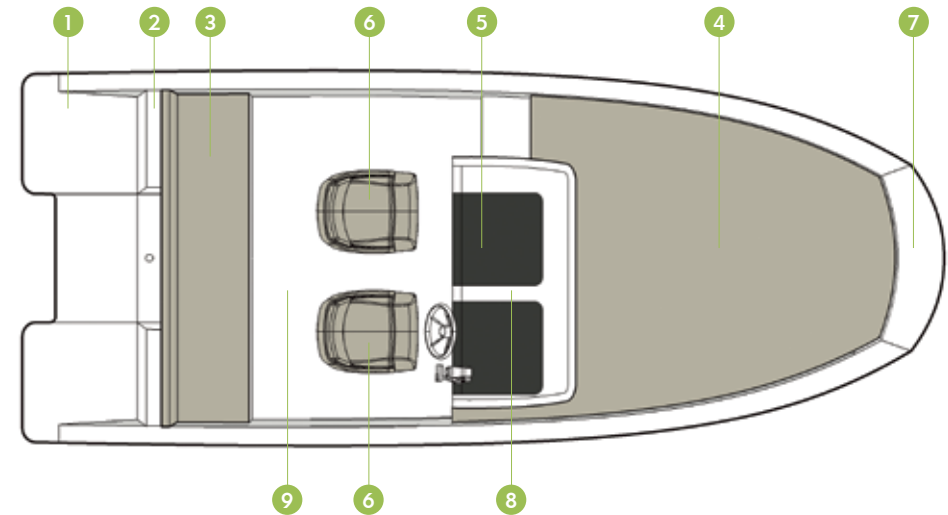

7

Acceso seguro a través de la proa

Acceso fácil y seguro desde dentro y fuera del agua gracias a la gran plataforma de baño

10

Cabina con cama doble

5

El mejor acceso a la cabina

Asientos piloto y copiloto giratorios y con base practicable para una conducción más cómoda

6

Toldo bimini opcional

CARACTERÍSTICAS

1. Acceso fácil y seguro desde dentro y fuera del agua gracias a la gran plataforma de baño
2. Acceso directo desde la plataforma de baño hasta la bañera gracias al asiento giratorio
3. Cómodos asientos con capacidad de estiba por debajo
4. La mejor combinación de solarium-cabina en su categoría
5. El mejor acceso a la cabina
6. Asientos piloto y copiloto giratorios y con base practicable para una conducción más cómoda
7. Acceso seguro a través de la proa
8. Espacio para añadir un GPS y electrónica
9. Mesa de comedor/dinette
10. Cabina con cama doble