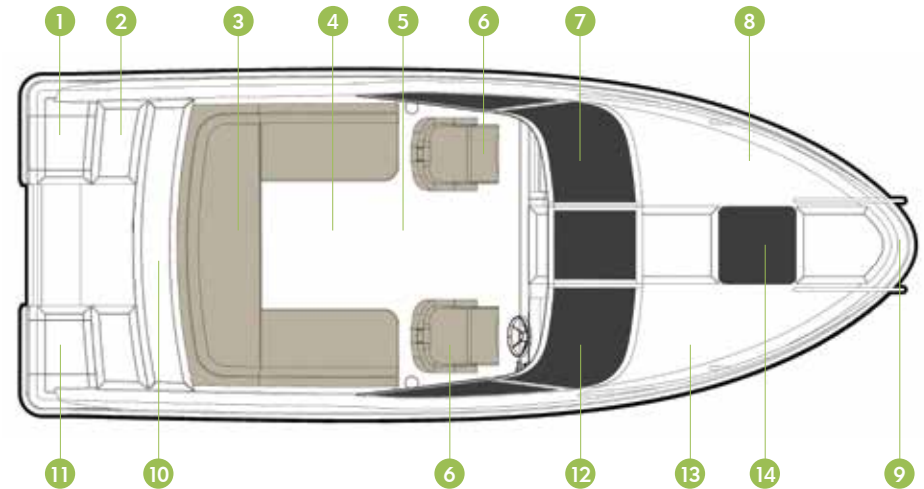

Eslora total (m)	7,88
Manga máxima (m)	2,55
Altura - sin toldilla (m)	2,26
Peso en seco (kg)	1730
Capacidad depósito combustible (L)	280
Categoría diseño CE	C
Número máximo personas	9
Potencia máxima (CV/kW)	400 / 294

8

Cabina con cama doble e inodoro opcional

4

Zona de asientos en U convertible en comedor/dinette y solarium

8

Cabina con cama doble e inodoro opcional

CARACTERÍSTICAS

1. Escalera de baño integrada
2. Compartimento de estiba para las defensas
3. Espacio de estiba bajo los asientos
4. Zona de asientos en U convertible en comedor/dinette y solarium
5. Compartimento de estiba para la mesa y una nevera eléctrica
6. Asiento giratorio y con base practicable (piloto y copiloto)
7. Estiba en lado copiloto / acceso a cabina
8. Cabina con cama doble e inodoro opcional
9. Acceso seguro por la proa
10. Solución integrada para toldilla bimini
11. Acceso fácil y seguro para entrar y salir del agua
12. Puesto de gobierno integrado con dirección hidráulica, instrumentación SmartCraft, espacio para un GPS 7"/sonda de profundidad opcional y enchufe de 12v
13. Solárium de proa
14. Escotilla cenital practicable